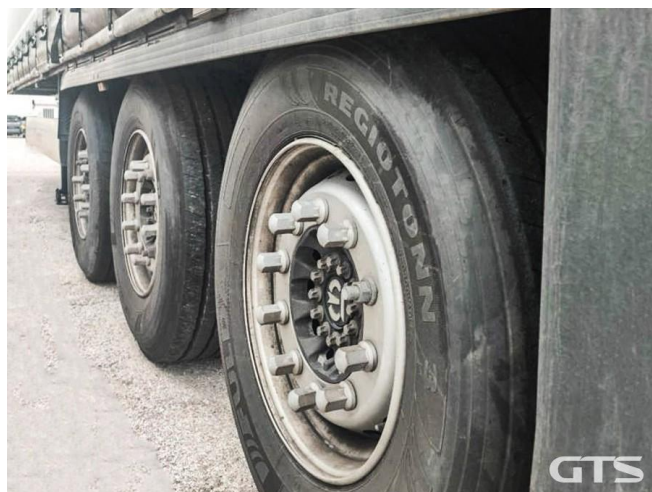

Шторный полуприцеп

## Основные характеристики

Длина: 13.6

Склад: Нижний Новгород

Количество осей: 3

Марка осей: SAF

Тормоза: Дисковые

Задний портал: Ворота

Тип: Шторный